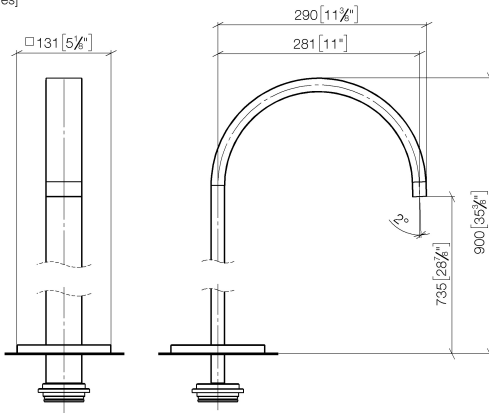

13 672 780

- sporgenza 280 mm
- Cascata
- altezza totale 830 - 900 mm
- altezza fino a rompigitto 665 – 735 mm
- rosetta scorrevole 130 x 130 mm
- portata max 47,8 l/min a una pressione idraulica di 3 bar

13 672 780

mm [inches]

**Diagramma di portata**

13 672 780

Parts for other  
finishes can be found  
here: Cromato